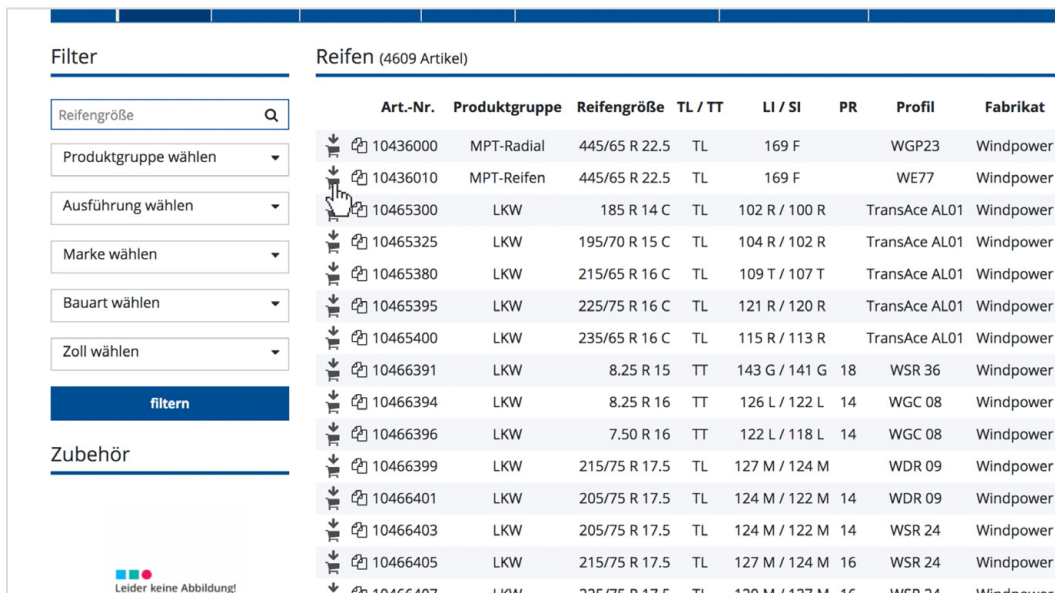

## Ergebnisliste

1. In der Ergebnisliste sehen Sie den aktuellen Lagerbestand, sowie Ihren aktuellen Netto Einkaufspreis.

Fahrzeugsysteme		Sonderposten			Service		Mein Shop	€	
Reifengröße	TL / TT	LI / SI	PR	Profil	Fabrikat	Spezifikation	Bestand	Nettopreis	Bemerkung
65 R 22.5	TL	169 F		WGP23	Windpower		4	756,00 €	Neu
65 R 22.5	TL	169 F		WE77	Windpower		11	734,00 €	Neu
85 R 14 C	TL	102 R / 100 R		TransAce AL01	Windpower		25	56,30 €	
70 R 15 C	TL	104 R / 102 R		TransAce AL01	Windpower		6	57,90 €	
65 R 16 C	TL	109 T / 107 T		TransAce AL01	Windpower		18	70,90 €	
75 R 16 C	TL	121 R / 120 R		TransAce AL01	Windpower		14	82,10 €	
65 R 16 C	TL	115 R / 113 R		TransAce AL01	Windpower		20	79,30 €	
8.25 R 15	TT	143 G / 141 G	18	WSR 36	Windpower	M+S	> 50	216,00 €	Neu
8.25 R 16	TT	126 L / 122 L	14	WGC 08	Windpower		> 50	220,00 €	
7.50 R 16	TT	122 L / 118 L	14	WGC 08	Windpower		0	199,00 €	
75 R 17.5	TL	127 M / 124 M		WDR 09	Windpower	3PMSF	> 50	182,00 €	
75 R 17.5	TL	124 M / 122 M	14	WDR 09	Windpower	3PMSF	> 50	181,00 €	
75 R 17.5	TL	124 M / 122 M	14	WSR 24	Windpower	M+S	> 50	176,00 €	

2. Über die Icons oben rechts können Sie zwischen einer Kacheloptik und einer Listenansicht wechseln.

- Wenn Sie in der Listenansicht mit der Cursor auf einer Zeile bleiben, erhalten Sie eine Vorschau von dem jeweiligen Produktbild.

- Durch die ersten zwei Icons haben Sie die Möglichkeit, einen Artikel entweder direkt in den Warenkorb zu legen oder diesen auf Ihren Merkzettel bzw. Ihre Vergleichsliste zu setzen.

- Mit einem Klick auf die jeweilige Zeile gelangen Sie zur Detailansicht.