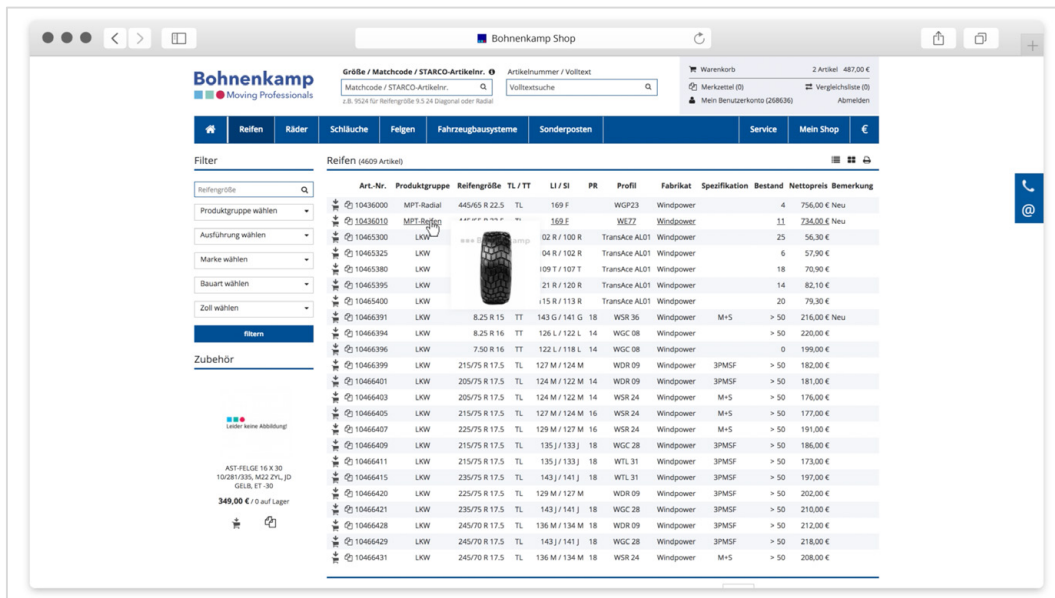

## Ergebnisliste

1. In der Ergebnisliste sehen Sie den aktuellen Lagerbestand, sowie Ihren aktuellen Netto Einkaufspreis.

Fahrzeugsysteme		Sonderposten			Service		Mein Shop	€	
Reifengröße	TL / TT	LI / SI	PR	Profil	Fabrikat	Spezifikation	Bestand	Nettopreis	Bemerkung
65 R 22.5	TL	169 F		WGP23	Windpower		4	756,00 €	Neu
65 R 22.5	TL	169 F		WE77	Windpower		11	734,00 €	Neu
85 R 14 C	TL	102 R / 100 R		TransAce AL01	Windpower		25	56,30 €	
70 R 15 C	TL	104 R / 102 R		TransAce AL01	Windpower		6	57,90 €	
65 R 16 C	TL	109 T / 107 T		TransAce AL01	Windpower		18	70,90 €	
75 R 16 C	TL	121 R / 120 R		TransAce AL01	Windpower		14	82,10 €	
65 R 16 C	TL	115 R / 113 R		TransAce AL01	Windpower		20	79,30 €	
8.25 R 15	TT	143 G / 141 G	18	WSR 36	Windpower	M+S	> 50	216,00 €	Neu
8.25 R 16	TT	126 L / 122 L	14	WGC 08	Windpower		> 50	220,00 €	
7.50 R 16	TT	122 L / 118 L	14	WGC 08	Windpower		0	199,00 €	
75 R 17.5	TL	127 M / 124 M		WDR 09	Windpower	3PMSF	> 50	182,00 €	
75 R 17.5	TL	124 M / 122 M	14	WDR 09	Windpower	3PMSF	> 50	181,00 €	
75 R 17.5	TL	124 M / 122 M	14	WSR 24	Windpower	M+S	> 50	176,00 €	

2. Über die Icons oben rechts können Sie zwischen einer Kacheloptik und einer Listenansicht wechseln.

- Wenn Sie in der Listenansicht mit der Cursor auf einer Zeile bleiben, erhalten Sie eine Vorschau von dem jeweiligen Produktbild.

- Durch die ersten zwei Icons haben Sie die Möglichkeit, einen Artikel entweder direkt in den Warenkorb zu legen oder diesen auf Ihren Merkzettel bzw. Ihre Vergleichsliste zu setzen.

- Mit einem Klick auf die jeweilige Zeile gelangen Sie zur Detailansicht.