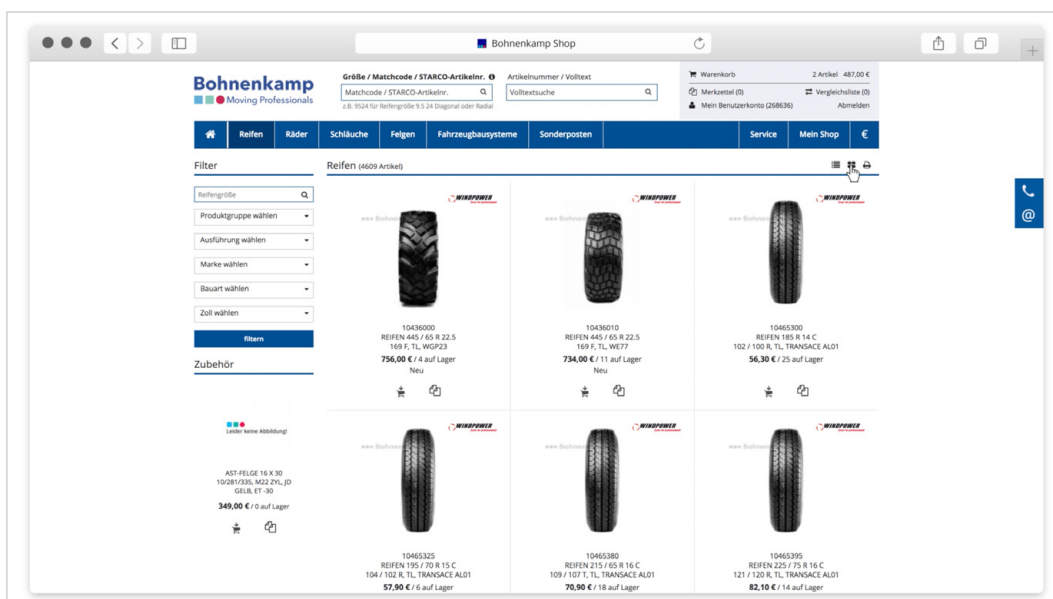

## Ergebnisliste

1. In der Ergebnisliste sehen Sie den aktuellen Lagerbestand, sowie Ihren aktuellen Netto Einkaufspreis.

Fahrzeugsysteme		Sonderposten			Service		Mein Shop	€	
Reifengröße	TL / TT	LI / SI	PR	Profil	Fabrikat	Spezifikation	Bestand	Nettopreis	Bemerkung
65 R 22.5	TL	169 F		WGP23	Windpower		4	756,00 €	Neu
65 R 22.5	TL	169 F		WE77	Windpower		11	734,00 €	Neu
85 R 14 C	TL	102 R / 100 R		TransAce AL01	Windpower		25	56,30 €	
70 R 15 C	TL	104 R / 102 R		TransAce AL01	Windpower		6	57,90 €	
65 R 16 C	TL	109 T / 107 T		TransAce AL01	Windpower		18	70,90 €	
75 R 16 C	TL	121 R / 120 R		TransAce AL01	Windpower		14	82,10 €	
65 R 16 C	TL	115 R / 113 R		TransAce AL01	Windpower		20	79,30 €	
8.25 R 15	TT	143 G / 141 G	18	WSR 36	Windpower	M+S	> 50	216,00 €	Neu
8.25 R 16	TT	126 L / 122 L	14	WGC 08	Windpower		> 50	220,00 €	
7.50 R 16	TT	122 L / 118 L	14	WGC 08	Windpower		0	199,00 €	
75 R 17.5	TL	127 M / 124 M		WDR 09	Windpower	3PMSF	> 50	182,00 €	
75 R 17.5	TL	124 M / 122 M	14	WDR 09	Windpower	3PMSF	> 50	181,00 €	
75 R 17.5	TL	124 M / 122 M	14	WSR 24	Windpower	M+S	> 50	176,00 €	

2. Über die Icons oben rechts können Sie zwischen einer Kacheloptik und einer Listenansicht wechseln.

- Wenn Sie in der Listenansicht mit der Cursor auf einer Zeile bleiben, erhalten Sie eine Vorschau von dem jeweiligen Produktbild.

- Durch die ersten zwei Icons haben Sie die Möglichkeit, einen Artikel entweder direkt in den Warenkorb zu legen oder diesen auf Ihren Merkzettel bzw. Ihre Vergleichsliste zu setzen.

- Mit einem Klick auf die jeweilige Zeile gelangen Sie zur Detailansicht.