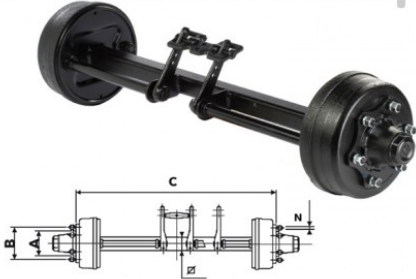

■ ■ ● Bohnenkamp

Bremsachse 6700/7500/6000 kg bei 40 km/h  
1600 mm Spur, 6/160/205, M18 x 1.5, 70 mm VKT  
Bremse 300x90, 309E, Hebel 200 mm links  
versetzt

**Art-Nr.: 40470200**