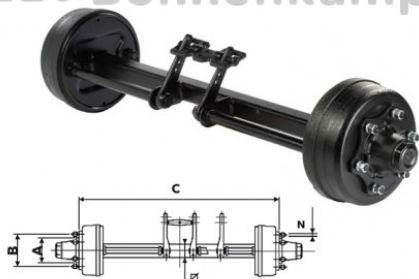

■ ■ ● Bohnenkamp

Bremsachse 4000/5000/3500 kg bei 40 km/h
1360 mm Spur, 6/160/205, M18 x 1.5, 60 mm VKT
Bremse 300x90, 309E, Hebel mittig

Art-Nr.: 40470150

Technische Daten:

Artikelnummer	40470150
---------------	----------