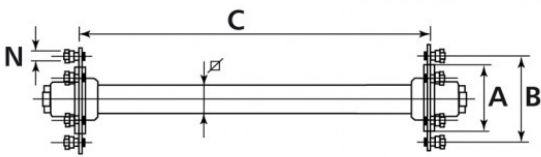

Laufachse 4000/5000/3500 kg bei 40 km/h
1500 mm Spur, 60 mm VKT
6/160/205 M18 x 1.5

Art-Nr.: 40460130

Technische Daten:

Artikelnummer	40460130
---------------	----------

Alle Informationen auf diesen Seiten beruhen auf den technischen Angaben der Hersteller. Der Inhalt ist unverbindlich und dient ausschließlich Informationszwecken. Die Bohnenkamp Suisse AG übernimmt keine Haftung im Zusammenhang mit diesen Daten. Eine Haftung für jegliche unmittelbaren oder mittelbaren Schäden, Schadensersatzforderungen, Folgeschäden gleichwelcher Art und aus welchem Rechtsgrund, die durch die Verwendung der erhaltenen Informationen entstehen, ist, soweit rechtlich zulässig, ausgeschlossen.